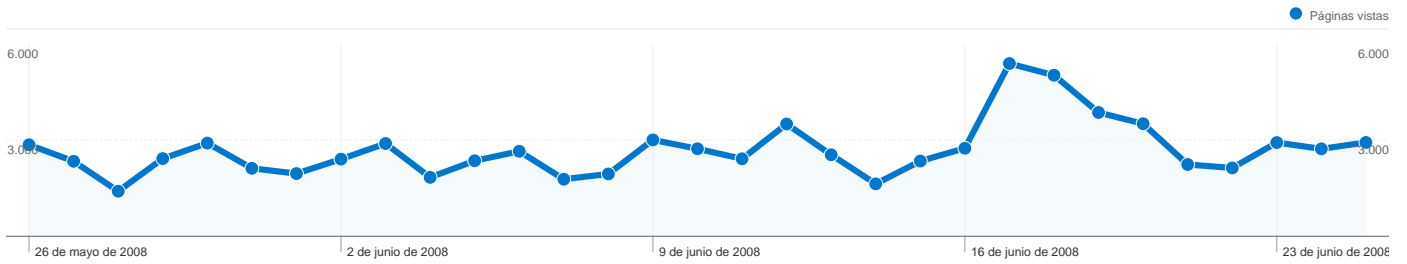

Visión general del contenido

En comparación con: Sitio

Las páginas de este sitio se han visitado un total de 83.624 veces.

 **83.624** Páginas vistas

 **56.393** Vistas únicas

 **25,55%** Porcentaje de rebote

Contenido principal

Páginas	Páginas vistas	Porcentaje de páginas vistas
/r-busqueda.asp	8.391	10,03%
/	5.876	7,03%
/particulares.asp	3.867	4,62%
/default.asp	1.729	2,07%
/concesionarias.asp?autos=Usados	1.696	2,03%