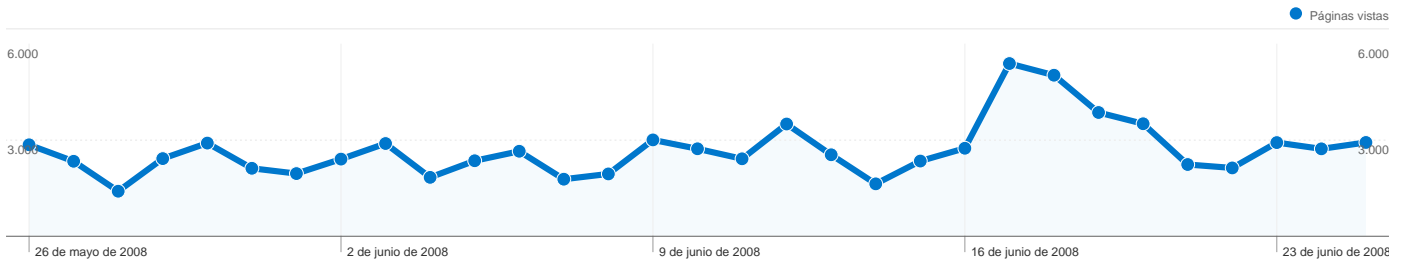

# Visión general del contenido

En comparación con: Sitio

Las páginas de este sitio se han visitado un total de 83.624 veces.

 **83.624** Páginas vistas

 **56.393** Vistas únicas

 **25,55%** Porcentaje de rebote

## Contenido principal

Páginas	Páginas vistas	Porcentaje de páginas vistas
/r-busqueda.asp	8.391	10,03%
/	5.876	7,03%
/particulares.asp	3.867	4,62%
/default.asp	1.729	2,07%
/concesionarias.asp?autos=Usados	1.696	2,03%